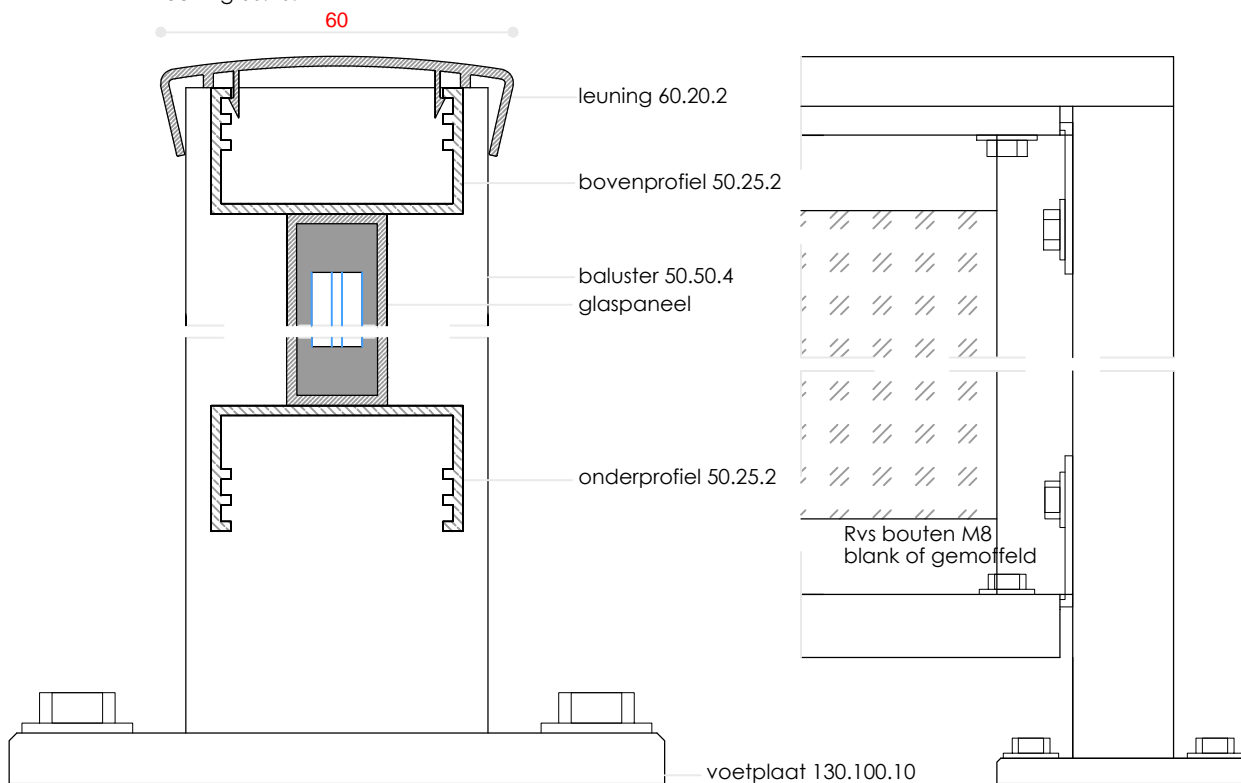

Glaspaneelhek type CT041-1200

baluster 50.50.4
 glaspaneel 4.4.2
 bovenprofiel 50.25.2
 onderprofiel 50.25.2
 leuning 60.20.2

CT Hekwerk BV Nieuwe Rijksweg 70Z 4128BN Lexmond

mob. 0630287195

Onderdeel : Glaspaneelhek type CT041-1200

Getekend : DonH.K

Schaal : 1:15 - 1:10 - 1:20

Maten in mm

Datum : 11.01.2019

Gewijzigd : 11-06-2019

10