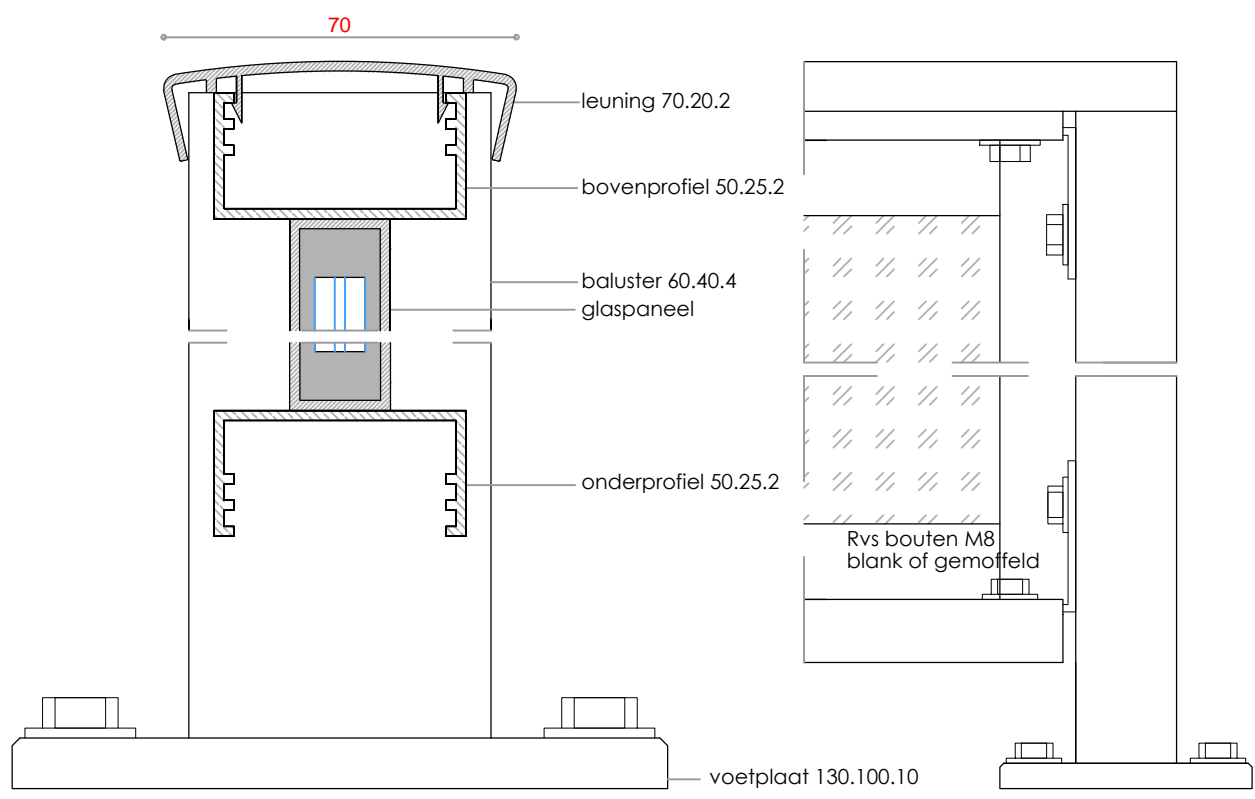

Glaspaneelhek type CT041-1000

- baluster 60.40.4
- glaspaneel 4.4.2
- bovenprofiel 50.25.2
- onderprofiel 50.25.2
- leuning 70.20.2

CT Hekwerk V.O.F. Strijkviertel 35K 3454PJ De Meern

mob. 0630287195

Onderdeel	: Glaspaneelhek type CT041-1000	
Getekend	: Don.K	
Schaal	: 1:15 - 1:10 - 1:20	Maten in mm
Datum	: 06.08.2015	Gewijzigd :