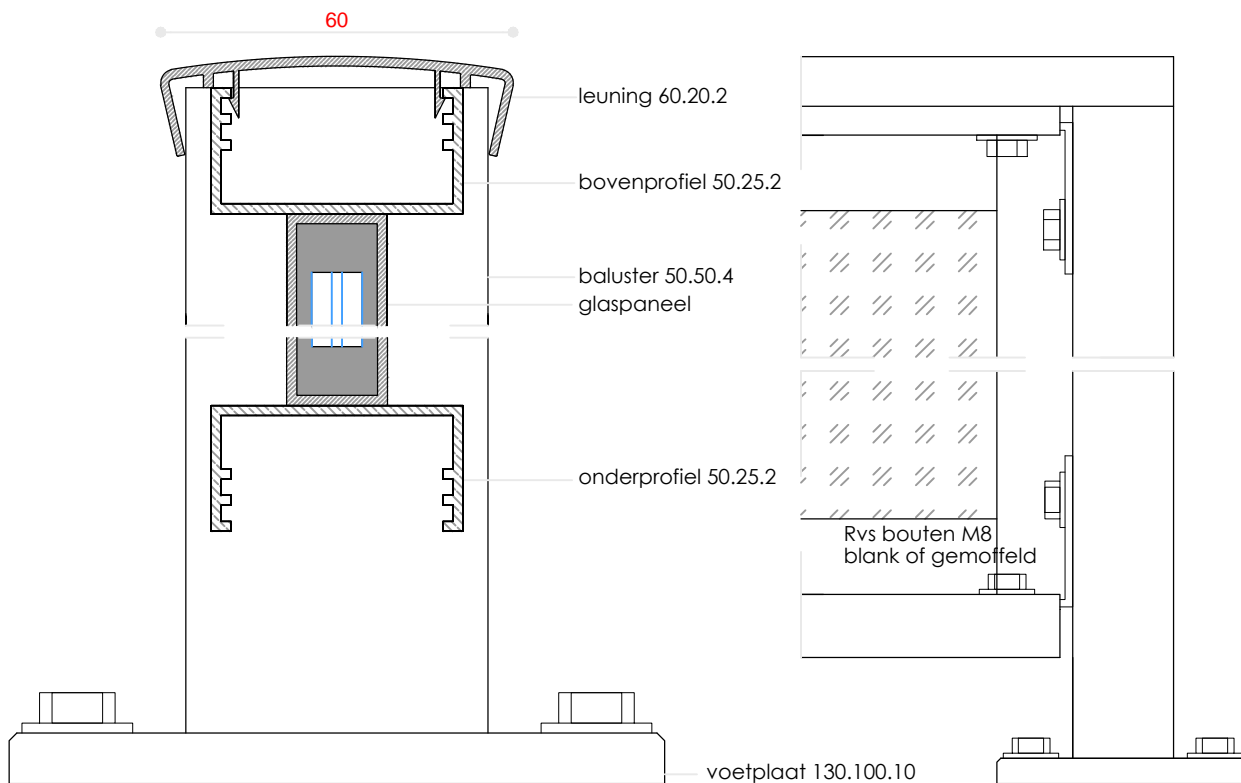

Glaspaneelhek type CT041-1000

- baluster 50.50.4
- glaspaneel 4.4.2
- bovenprofiel 50.25.2
- onderprofiel 50.25.2
- leuning 60.20.2

CT Hekwerk BV Nieuwe Rijksweg 70Z 4128BN Lexmond

mob. 0630287195

Onderdeel : Glaspaneelhek type CT041-1000

Getekend : DonH.K

Schaal : 1:15 - 1:10 - 1:20

Maten in mm

Datum : 11.01.2019

Gewijzigd : 11-06-2019

09