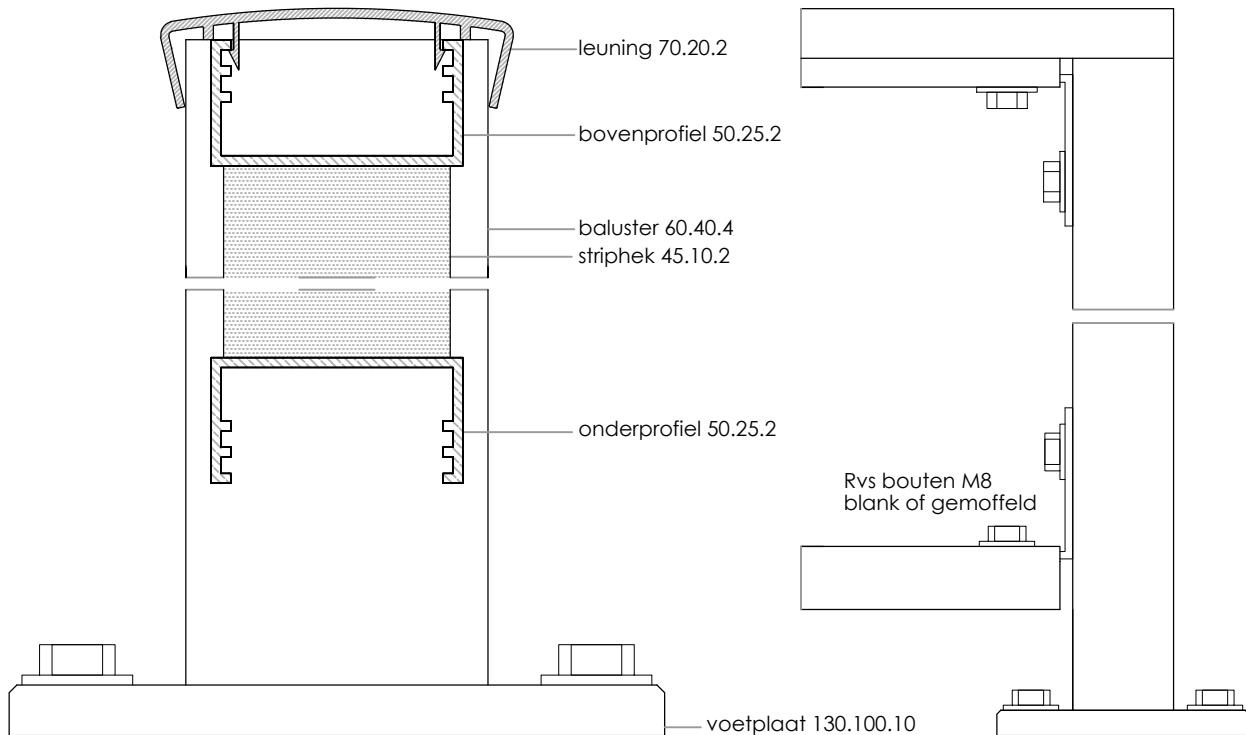

Striphekwerk type CT045 -1200

baluster 60.40.4
 striphek 45.10.2
 bovenprofiel 50.25.2
 onderprofiel 50.25.2
 leuning 70.20.2

70

CT Hekwerk V.O.F. Strijkviertel 35K 3454PJ De Meern

mob. 0630287195

Onderdeel : Striphek type CT045 -1200

Getekend : Don.K

Schaal : 1:15 - 1:10 - 1:20

Maten in mm

Datum : 06.08.2015

Gewijzigd :

08