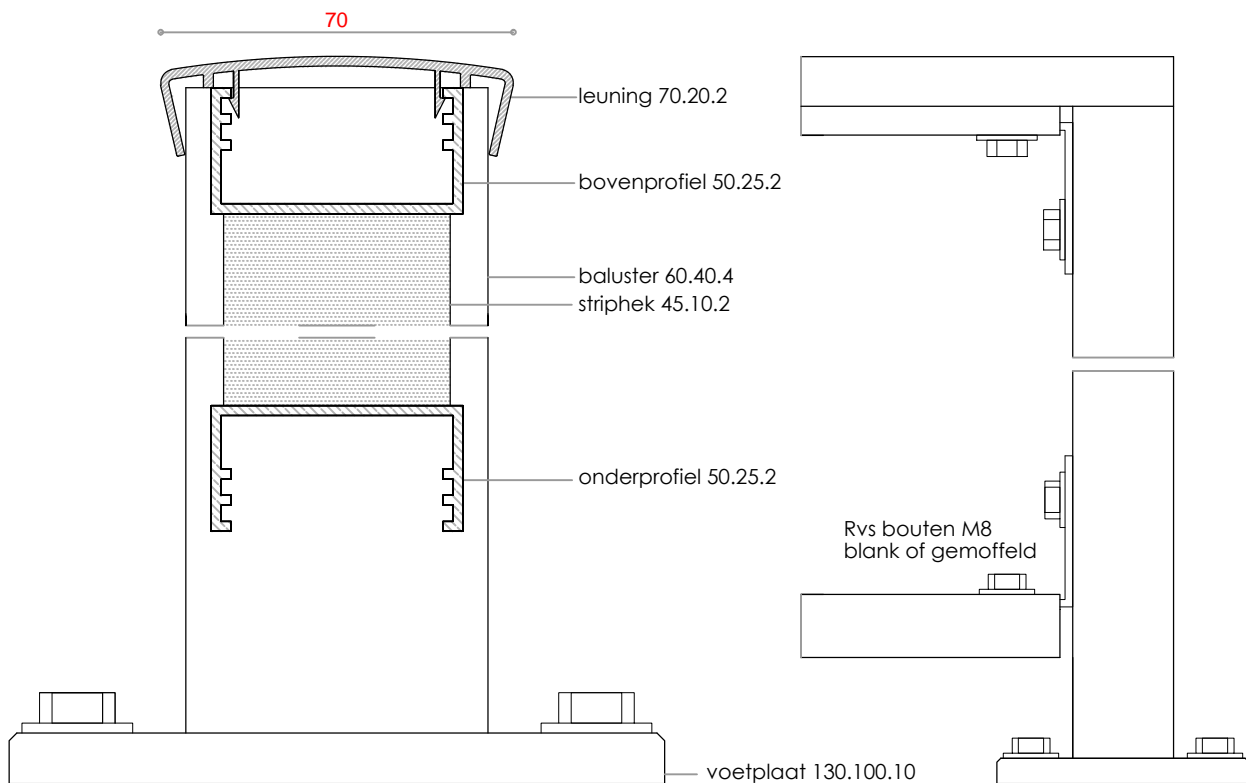

Striphekwerk type CT045 -1000

baluster 60.40.4
 striphek 45.10.2
 bovenprofiel 50.25.2
 onderprofiel 50.25.2
 leuning 70.20.2

CT Hekwerk V.O.F. Strijkviertel 35K 3454PJ De Meern

mob. 0630287195

Onderdeel : Striphek type CT045 -1000

Getekend : Don.K

Schaal : 1:15 - 1:10 - 1:20

Maten in mm

Datum : 06.08.2015

Gewijzigd :

07