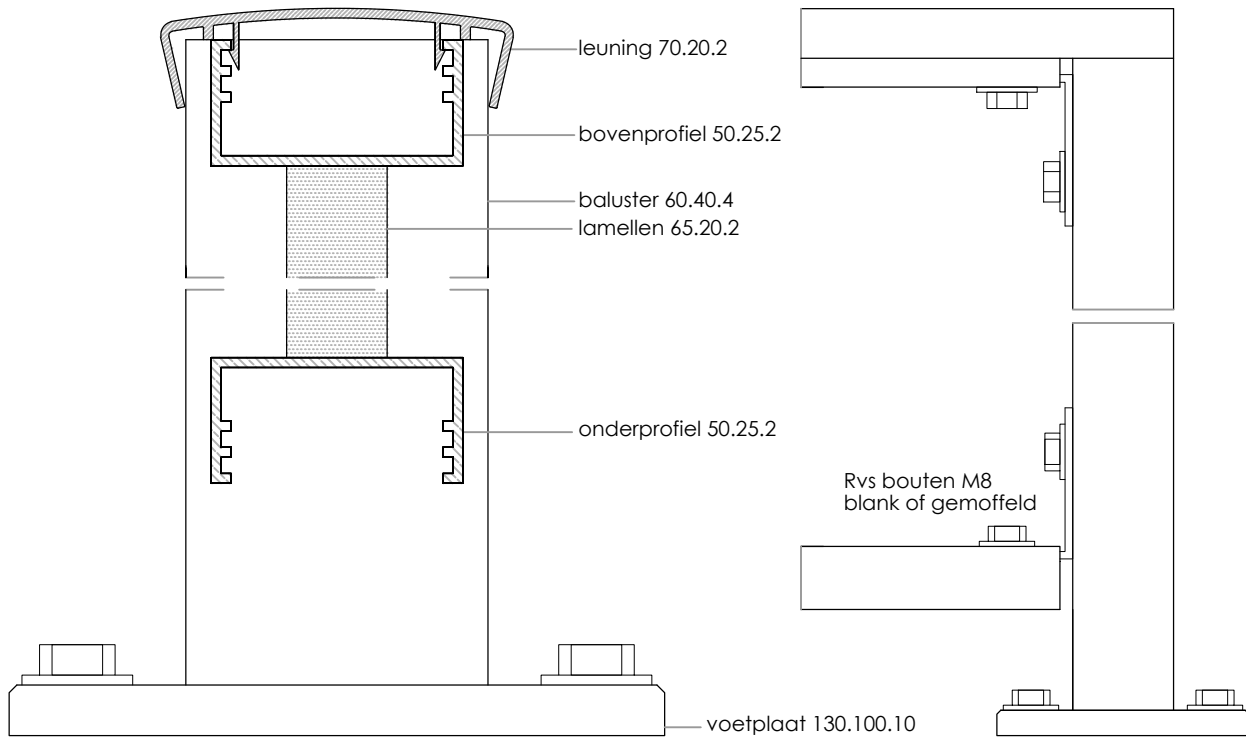

### Lamellenhek type CT065 -1200

baluster 60.40.4  
 lamellen 65.20.2  
 bovenprofiel 50.25.2  
 onderprofiel 50.25.2  
 leuning 70.20.2

70

CT Hekwerk V.O.F. Strijkviertel 35K 3454PJ De Meern

mob. 0630287195

Onderdeel : Lamellenhek type CT065 -1200

Getekend : Don.K

Schaal : 1:15 - 1:10 - 1:20

Maten in mm

Datum : 06.08.2015

Gewijzigd :

04