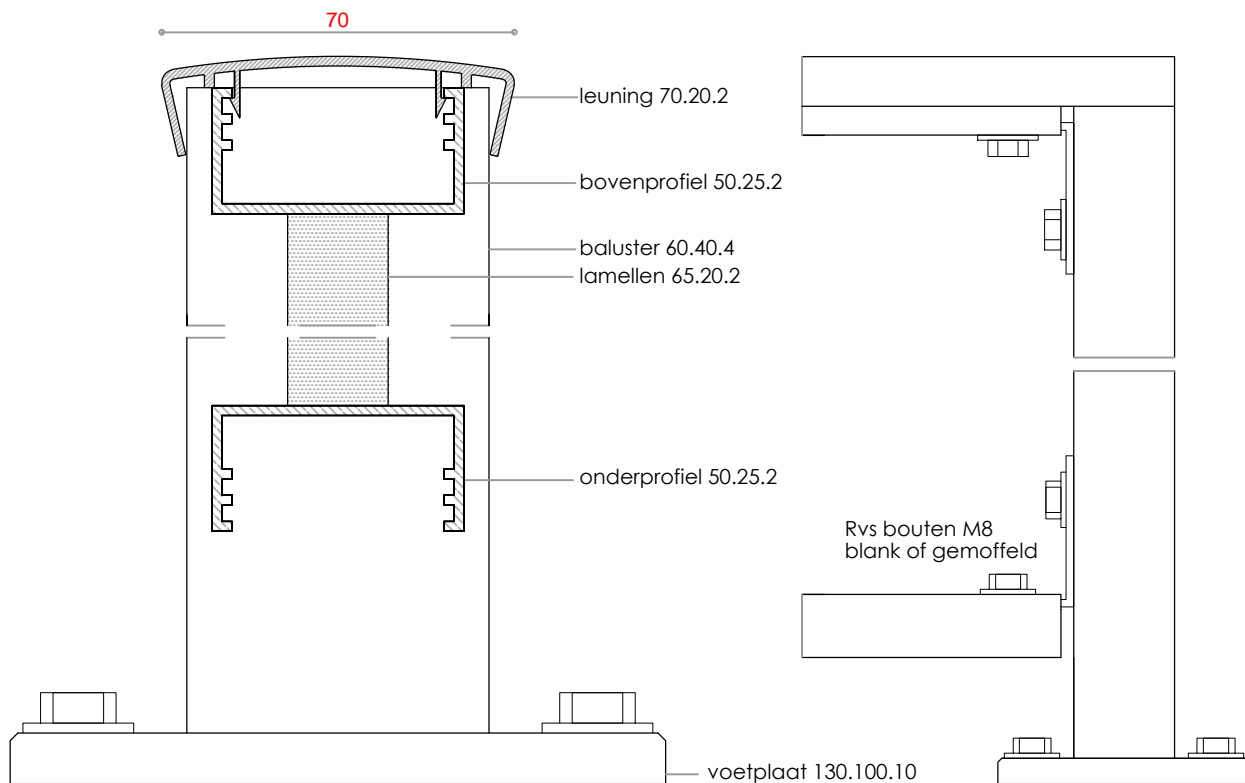

### Lamellenhek type CT065 - 1000

baluster 60.40.4  
 lamellen 65.20.2  
 bovenprofiel 50.25.2  
 onderprofiel 50.25.2  
 leuning 70.20.2

CT Hekwerk V.O.F. Strijkviertel 35K 3454PJ De Meern

mob. 0630287195

Onderdeel : Lamellenhek type CT065 - 1000

Getekend : Don.K

Schaal : 1:15 - 1:10 - 1:20

Maten in mm

Datum : 06.08.2015

Gewijzigd :

03