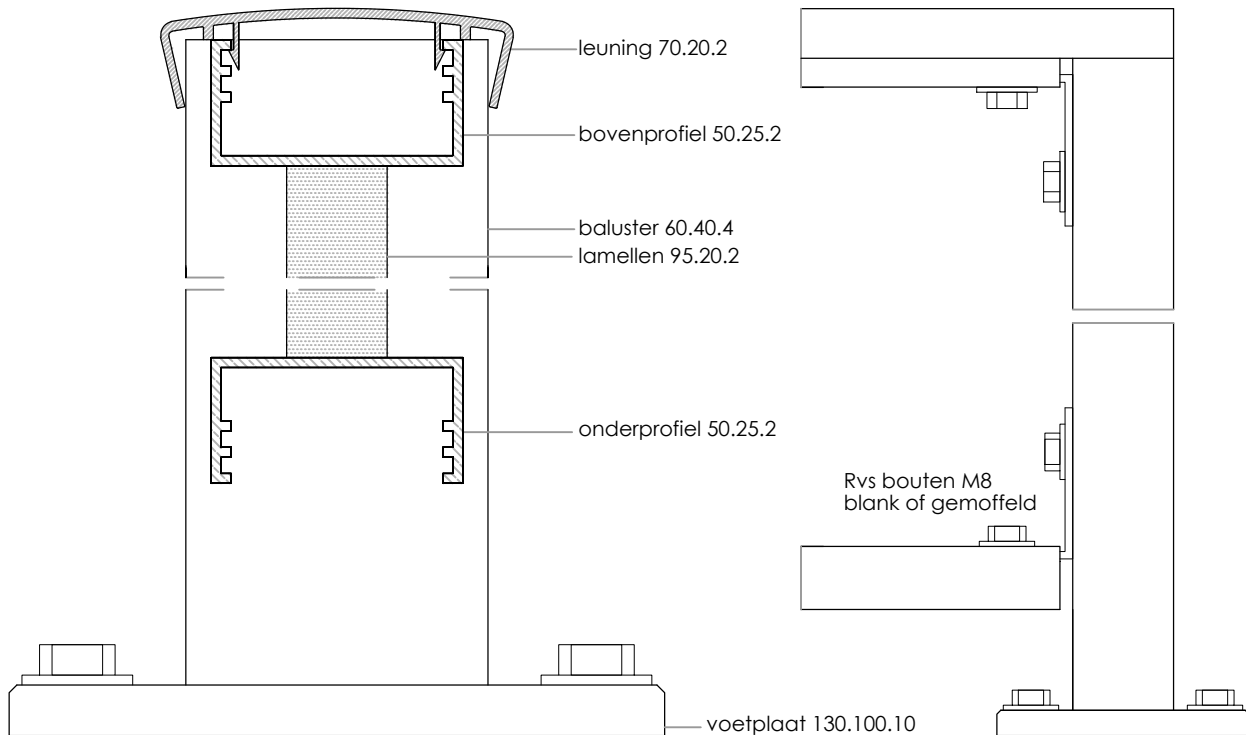

Lamellenhek type CT095 -1200

baluster 60.40.4
 lamellen 95.20.2
 bovenprofiel 50.25.2
 onderprofiel 50.25.2
 leuning 70.20.2

70

CT Hekwerk V.O.F. Strijkviertel 35K 3454PJ De Meern

mob. 0630287195

Onderdeel : Lamellenhek type CT095 -1200

Getekend : Don.K

Schaal : 1:15 - 1:10 - 1:20

Maten in mm

Datum : 06.08.2015

Gewijzigd :

02