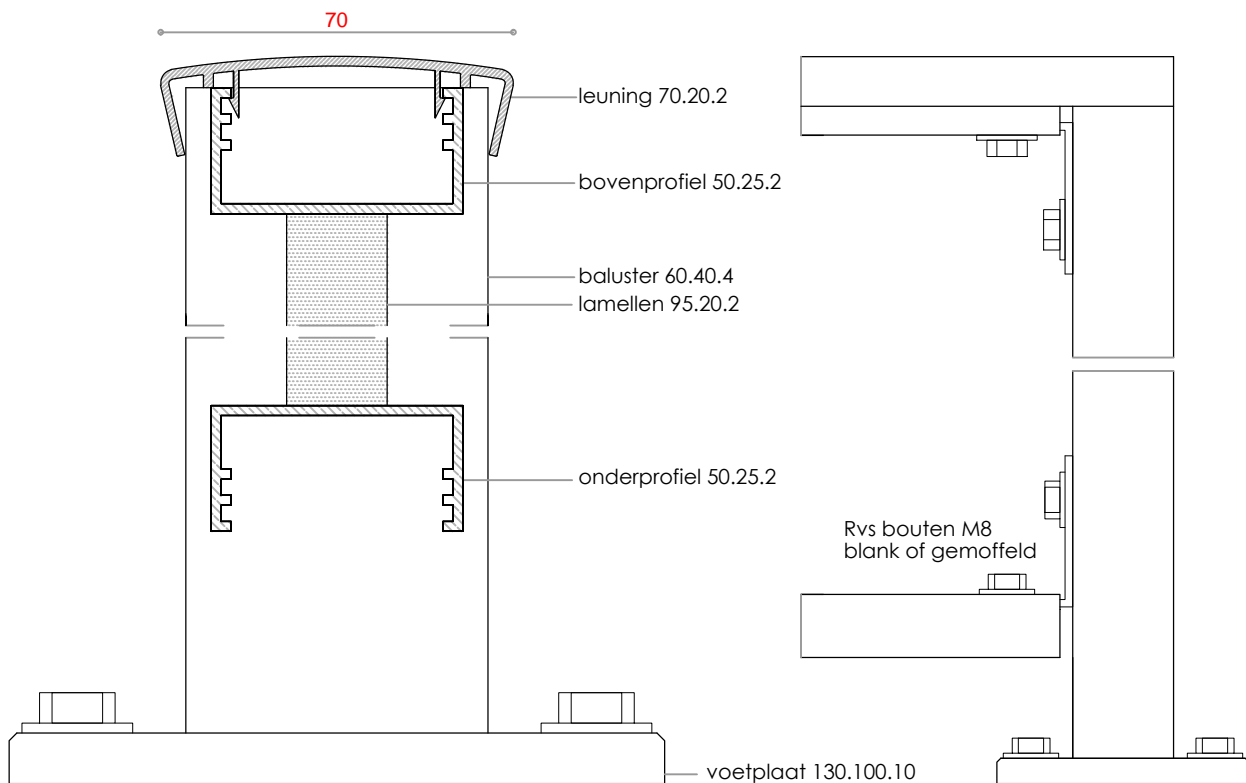

### Lamellenhek type CT095 - 1000

baluster 60.40.4  
 lamellen 95.20.2  
 bovenprofiel 50.25.2  
 onderprofiel 50.25.2  
 leuning 70.20.2

CT Hekwerk V.O.F. Strijkviertel 35K 3454PJ De Meern

mob. 0630287195

Onderdeel : Lamellenhek type CT095 - 1000

Getekend : Don.K

Schaal : 1:15 - 1:10 - 1:20

maten in mm

Datum : 06.08.2015

Gewijzigd :

01