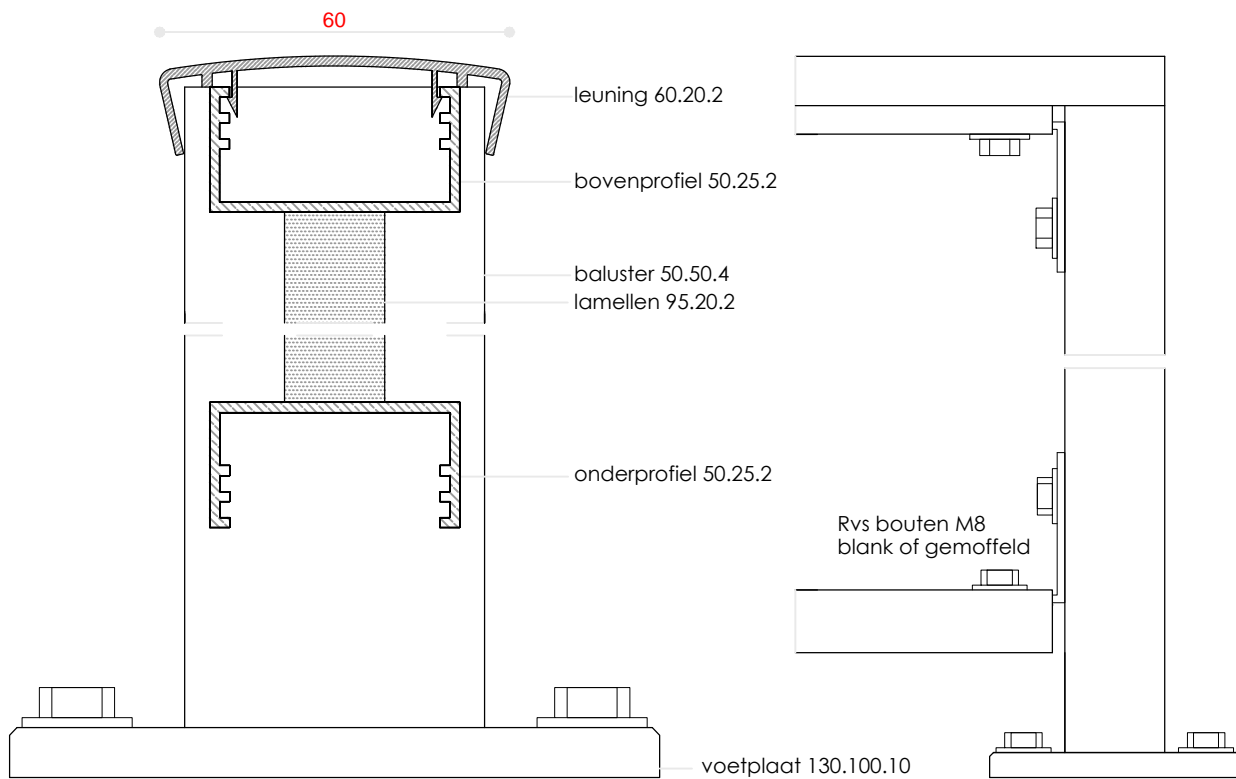

### Lamellenhek type CT095 -1000

baluster 50.50.4  
 lamellen 95.20.2  
 bovenprofiel 50.25.2  
 onderprofiel 50.25.2  
 leuning 60.20.2

CT Hekwerk BV Nieuwe Rijksweg 70Z 4128BN Lexmond

mob. 0630287195

Onderdeel : Lamellenhek type CT095 -1000

Getekend : DonH.K

Schaal : 1:15 - 1:10 - 1:20

maten in mm

Datum : 11.01.2019

Gewijzigd : 11-06-2019

01